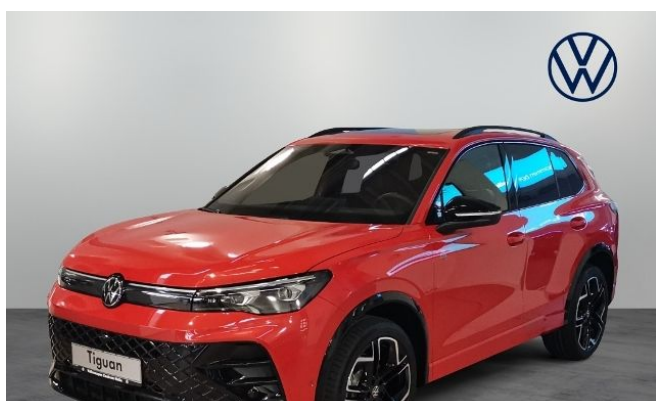

€ 72.364,00
(MwSt. ausweisbar)

VW Tiguan

Tiguan R-Line 2,0 I TDI

4MOTION 193PS 7-Gang- DSG

SUV/Pickup
0 km
142 kW (193 PS)

Neufahrzeug
Diesel
Automatik

Volkswagen Zentrum Halle

Fahrzeugbeschreibung